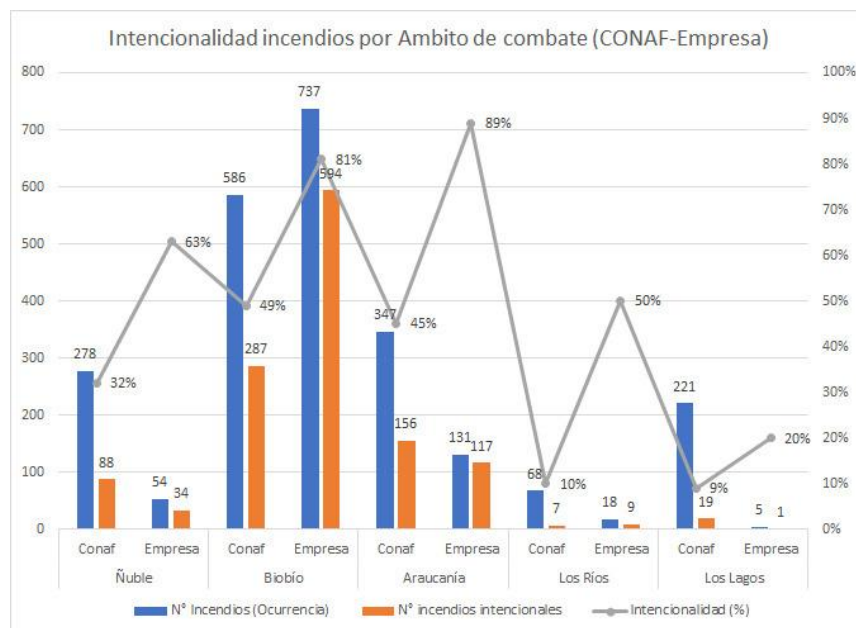

De acuerdo con los datos de SIDCO-CONAF al 3 de marzo, del total de eventos nacionales, existe una intencionalidad de un 41%. Al evaluarlo en las regiones O'Higgins, Maule, Ñuble, Biobío, Araucanía, Los Ríos y Los Lagos, del total de 3.261 incendios que ocurren en estas regiones, el **43% son intencionados (1.398 eventos)**. Las regiones más afectadas por la intencionalidad y están por sobre la media son Biobío con 67% y La Araucanía con 57% de intencionalidad.

Es importante destacar que mientras la región de Maule muestra una intencionalidad del 10%, mientras que las Regiones del Biobío y Araucanía, la sextuplican, con un 67% y 57% respectivamente, reafirmando la suposición que estos eventos son parte de la Crisis de Seguridad de la MZS.