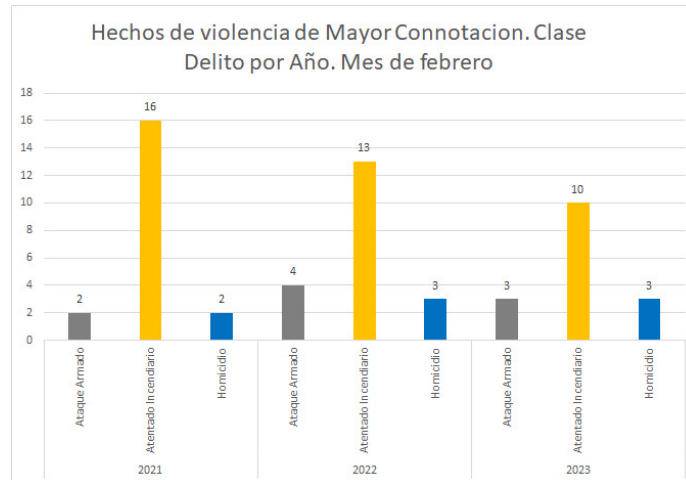

- **COMPARACIÓN HECHOS DE VIOLENCIA DE MAYOR CONNOTACIÓN SOCIAL MES DE FEBRERO.**

El total de Hechos de Violencia de Mayor Connotación en la Macrozona Sur durante el mes de febrero 2023 corresponde a **16, y un acumulado de 33 para el año 2023**. El análisis comparativo de los hechos consolidados anuales (meses de enero y febrero), desagregados, considerando Atentados Incendiarios y Ataques Armados no se aprecia variación significativa de estos delitos respecto a los años anteriores, mostrando un leve aumento el 2023 respecto al 2022.

En lo que corresponde al mes de FEBRERO, diferenciando los delitos, se aprecian ciertas tendencias:

- Homicidios: En el mes de febrero se produjeron 3 homicidios, en un caso de usurpación de tierras.
- Ataques Armados: este tipo de delito mantiene la tendencia de los últimos tres años, entendiéndose que en 2022 y 2023 existía Estado de Emergencia.
- Atentados Incendiarios: Se registran 10 acciones durante febrero 2023, entendidas como ataques a propiedad construida y/o maquinarias. En esta parte del informe no se consideran los incendios intencionados sobre plantaciones forestales ni agrícolas.