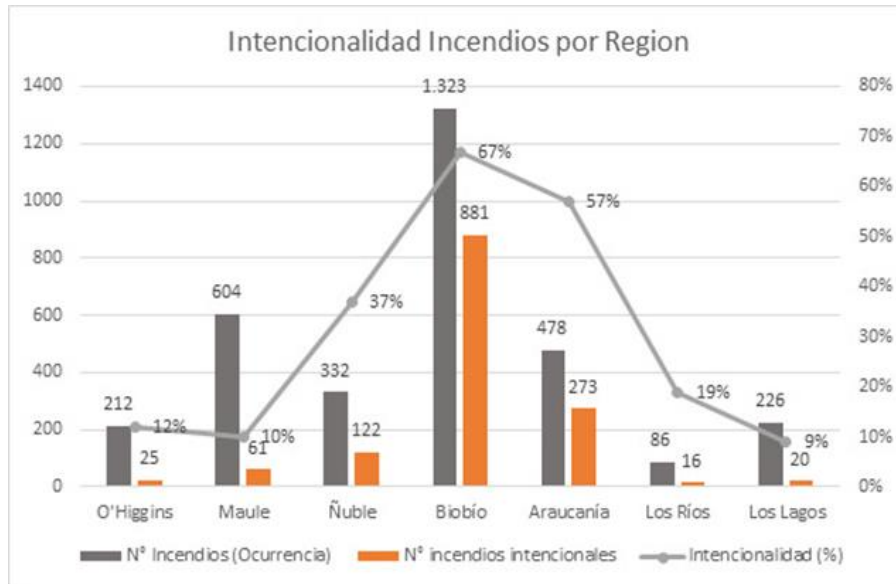

De acuerdo con los datos de SIDCO-CONAF al 3 de marzo, del total de eventos nacionales, existe una intencionalidad de un 41%. Al evaluarlo en las regiones O'Higgins, Maule, Ñuble, Biobío, Araucanía, Los Ríos y Los Lagos, del total de 3.261 incendios que ocurren en estas regiones, el **43% son intencionados (1.398 eventos)**. Las regiones más afectadas por la intencionalidad y están por sobre la media son Biobío con 67% y La Araucanía con 57% de intencionalidad.

Es importante destacar que mientras la región de Maule muestra una intencionalidad del 10%, mientras que las Regiones del Biobío y Araucanía, la sextuplican, con un 67% y 57% respectivamente, reafirmando la suposición que estos eventos son parte de la Crisis de Seguridad de la MZS.