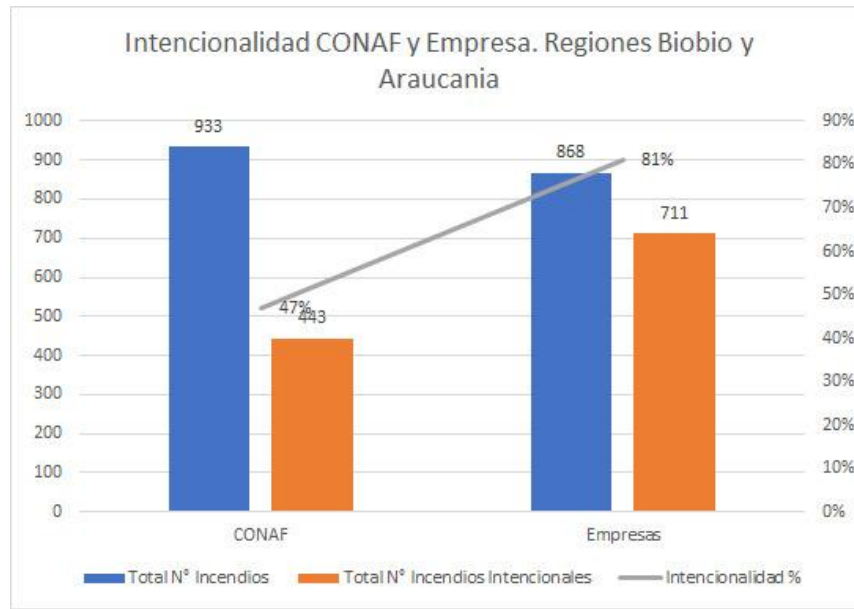

La desagregación de la **intencionalidad** por ámbitos de combate (CONAF – Empresa) del total de incendios que afectaron a las 5 regiones estudiadas, CONAF combatió 1.500 y las Empresas 755 eventos. De esta totalidad la intencionalidad reportada fue: **CONAF 37%** de intencionalidad y **Empresas 79%** de intencionalidad.

Al detallar lo que ocurre en zonas de Crisis de Seguridad, el gráfico muestra que la **intencionalidad** en las regiones **MZS** es casi el doble con el **81%** de intencionalidad en predios privados y 47% en los incendios atendidos por CONAF.

Específicamente en **la Región De La Araucanía 9 de cada 10, y en Biobío 8 de cada 10, de los incendios combatidos por empresas privadas se estiman intencionales**. Esto reafirma que la intencionalidad de Incendios son parte de la escalada de violencia relacionada con la Crisis de Seguridad de la MZS, entendido también como hechos de alta connotación social que buscan afectar y atacar específicamente a los actores productivos privados o sus recursos, como son las plantaciones forestales o las siembras de productores agrícolas, no importando si se trata de pequeños o grandes propietario.