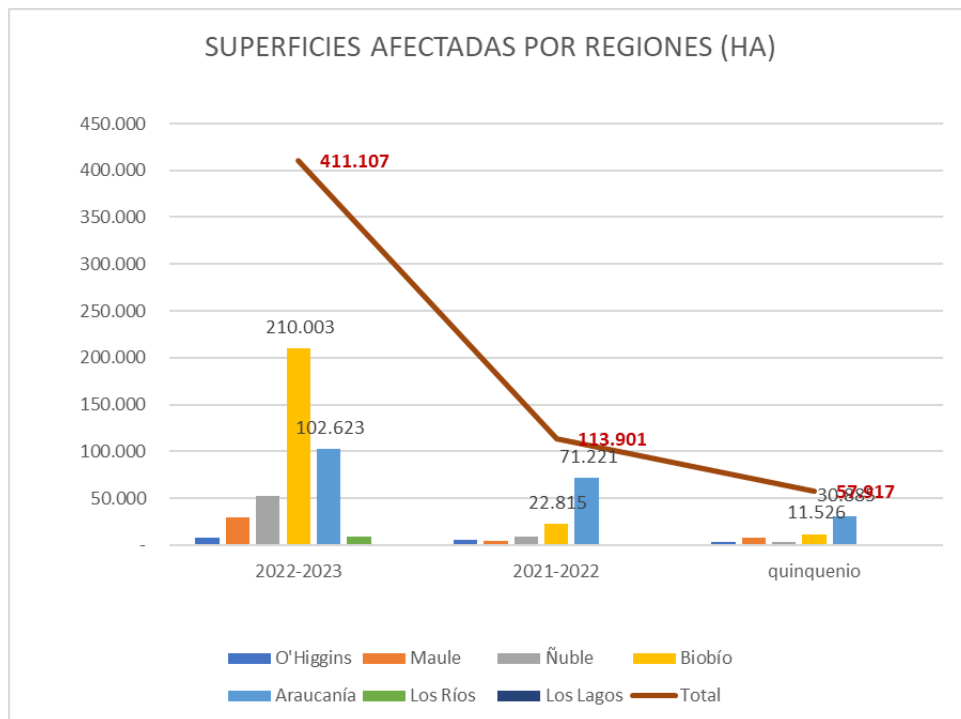

Es importante destacar que han existido periodos de menor incidencia de estos delitos, como el verano 2022, donde posiblemente esta baja esté asociada a una mayor dotación de personal del las FFAA, mayor cobertura, no sólo rutas, y mayores atribuciones como el acompañamiento de los procedimientos policiales.

III. CRISIS INCENDIOS CENTRO SUR DE CHILE

Estimamos que la crisis de **Incendios en el Centro-Sur de Chile**, es parte de la “Crisis de Seguridad” que se vive en la Macrozona Sur, y que en muchos casos los incendios corresponden a una versión más del delito de “Atentado Incendiario”, el cual es el más recurrente en esta crisis.

Este análisis se realiza a partir de los datos oficiales obtenidos de **CONAF¹ y SIDCO-CONAF²**. Para este estudio se observan los eventos en las regiones de O'Higgins, Maule, Ñuble, Biobío, Araucanía, Los Ríos y Los Lagos tomando periodos de 1 de julio al 30 de junio del año siguiente.

La crisis de Incendios, representa una de las mayores catástrofes conocidas en la Macro Zona Sur, tanto en las dimensión humana, social, ambiental y productiva, y adicionalmente representa un riesgo e incertidumbre importante para la vida y seguridad de las personas y para las actividades productivas que deben o quieran desarrollar en el futuro.

¹ La Corporación Nacional Forestal (CONAF) es una entidad de derecho privado dependiente del Ministerio de Agricultura, cuya principal tarea es administrar la política forestal de Chile y fomentar el desarrollo del sector

² El Sistema Digital para Control de Operaciones (SIDCO) es un programa computacional utilizado por CONAF para monitorear la ocurrencia de incendios forestales, registrar situaciones y decisiones operacionales y entregar información on-line a autoridades e instancias técnicas.