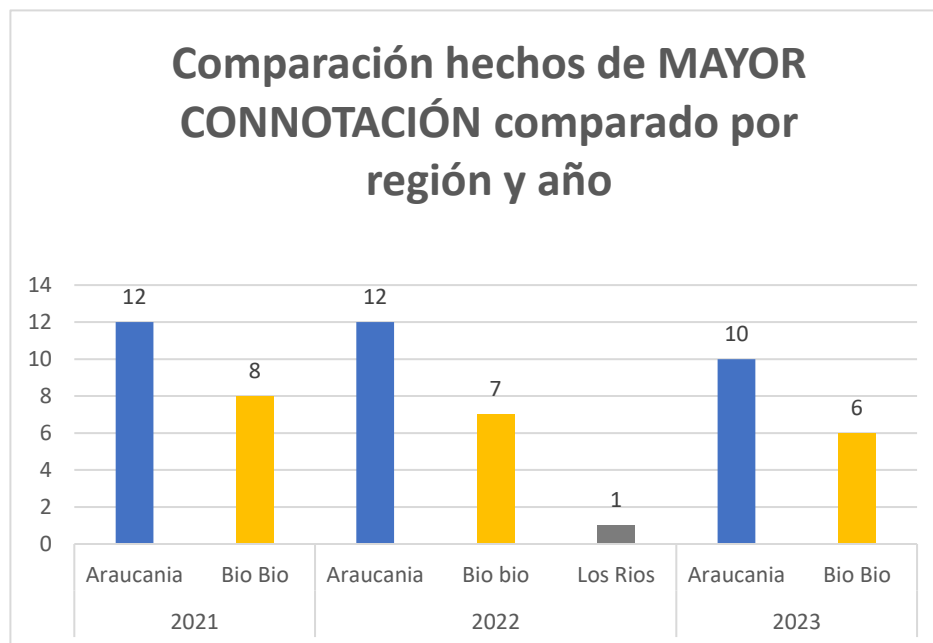

- **COMPARACIÓN HECHOS DE MAYOR CONNOTACIÓN POR REGIÓN Y AÑO**