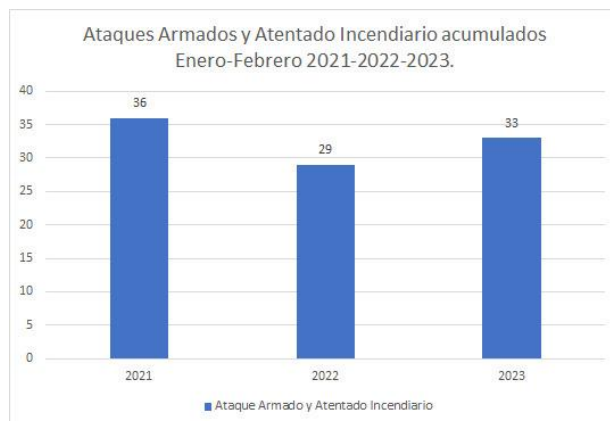

- ❖ **Fuentes abiertas:** Al ser fuentes públicas, son pertinentes y oportunas en el momento en que se “saca la radiografía”, por lo que no permite la manipulación o el encubrimiento (por seguridad) como son las otras fuentes, policiales, judiciales y/o gubernamentales.

El desarrollo de nuestro instrumento busca informar de manera oportuna a la opinión pública para resguardar a la ciudadanía, y ser garante de transparencia en los hechos que ocurren en la Macrozona sur, aportando a tener una sociedad civil que controle el buen actuar del mundo político y gubernamental.

- **COMPARACIÓN HECHOS DE VIOLENCIA DE MAYOR CONNOTACIÓN SOCIAL MES DE FEBRERO.**

El total de Hechos de Violencia de Mayor Connotación en la Macrozona Sur durante el mes de febrero 2023 corresponde a **16, y un acumulado de 33 para el año 2023**. El análisis comparativo de los hechos consolidados anuales (meses de enero y febrero), desagregados, considerando Atentados Incendiarios y Ataques Armados no se aprecia variación significativa de estos delitos respecto a los años anteriores, mostrando un leve aumento el 2023 respecto al 2022.

En lo que corresponde al mes de FEBRERO, diferenciando los delitos, se aprecian ciertas tendencias:

- Homicidios: En el mes de febrero se produjeron 3 homicidios, en un caso de usurpación de tierras.
- Ataques Armados: este tipo de delito mantiene la tendencia de los últimos tres años, entendiéndose que en 2022 y 2023 existía Estado de Emergencia.
- Atentados Incendiarios: Se registran 10 acciones durante febrero 2023, entendidas como ataques a propiedad construida y/o maquinarias. En esta parte del informe no se consideran los incendios intencionados sobre plantaciones forestales ni agrícolas.